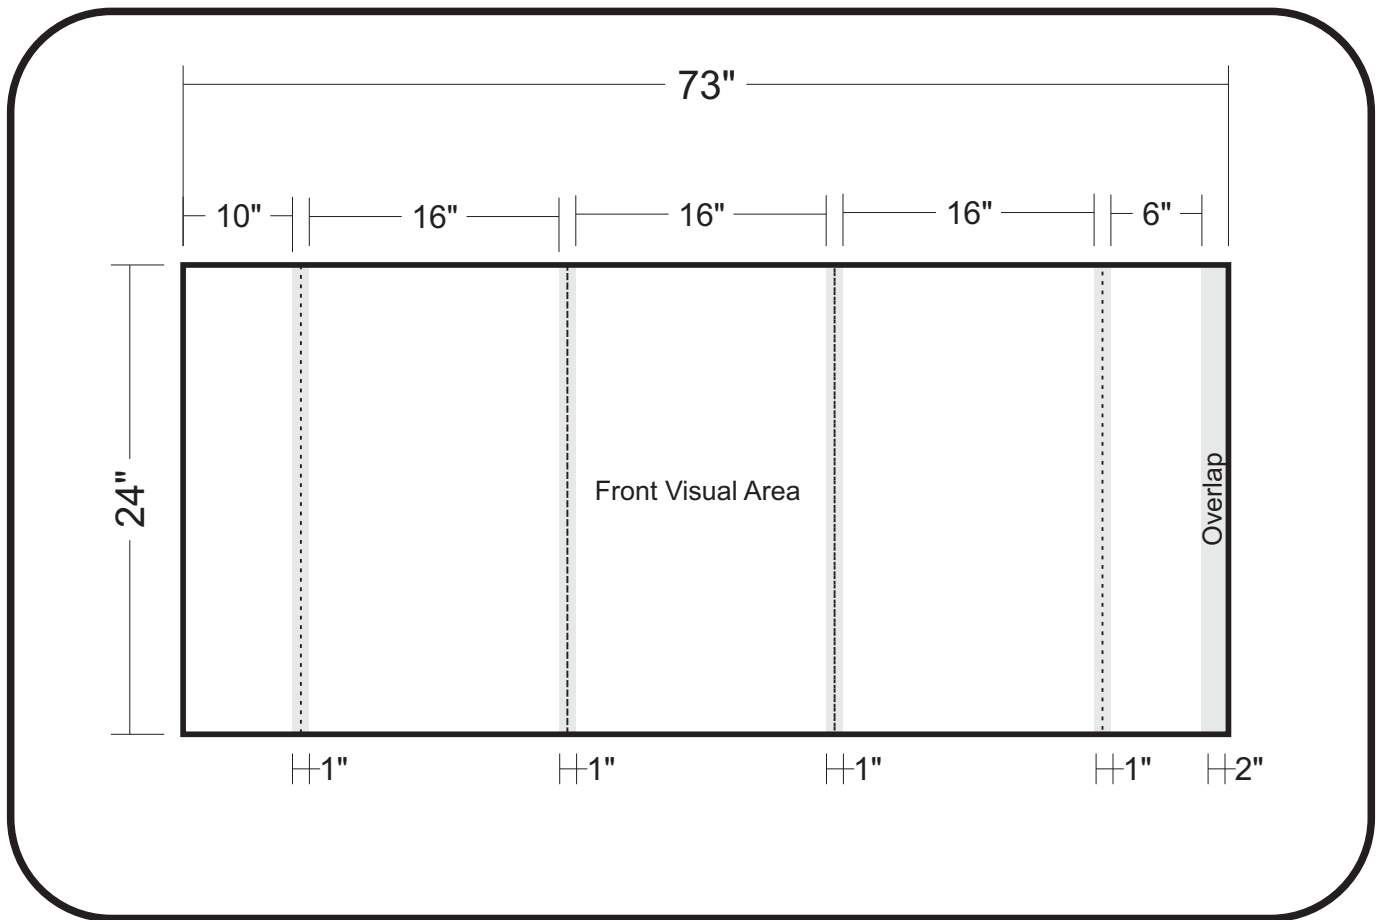

SOLO Magic Displaycase

GRAPHICS DIMENSIONS

10158

BASE

SOLO Magic Displaycase

GRAPHICS DIMENSIONS

10158-T

TOP